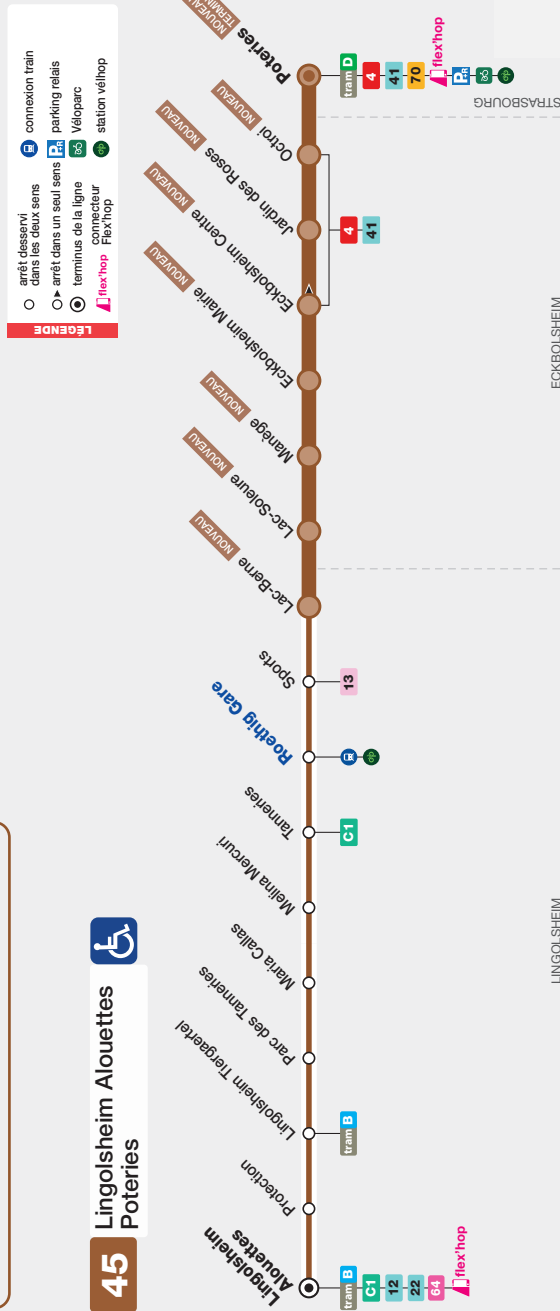

À PARTIR DU
LUNDI 26 AOÛT 2024

PROLONGEMENT de la **LIGNE 45**

Lingolsheim ↔ Eckbolsheim ↔ Poteries

À partir du 26 août,
la ligne 45 sera **prolongée**
jusqu'au Pôle d'échange Poteries
pour faciliter votre mobilité
aux **8 arrêts supplémentaires**.

BON À SAVOIR

- > Liaisons directes entre Lingolsheim, Eckbolsheim et Poteries
- > Amélioration des connexions avec les lignes de tram B, D, F et la Gare de Roethig
- > Augmentation de la fréquence : toutes les 30 minutes de 6h45 à 19h45

ne pas jeter sur la voie publique - ©goodway - Août 2024

LIGNE 45

Fiche horaire disponible **aux arrêts**,
sur **l'appli CTS** et sur **cts-strasbourg.eu**

45 Lingolsheim Alouettes
Poteries

À PARTIR DU
LUNDI 26 AOÛT 2024